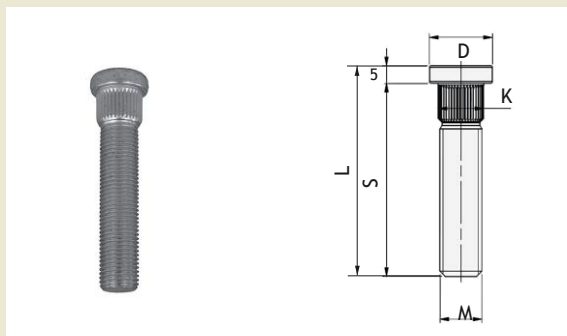

KOLESOVÉ ŠTIFTY

Kolesové štifty - klasické

Kód	S	M	L	K	D	MOC
S104	40	M12 x 1,5	45	13	18	4,40 €
S105	55	M12 x 1,5	60	13	18	4,40 €
S106	65	M12 x 1,5	70	13	18	4,40 €
S107	42	M12 x 1,5	47	14,3	18	4,40 €
S108	62	M12 x 1,5	67	14,3	18	4,40 €
S100	40	M12 x 1,25	45	14,3	18	4,40 €
S101	62	M12 x 1,25	67	14,3	18	4,40 €