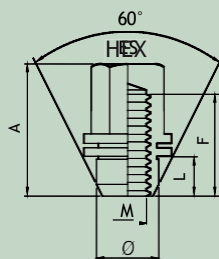

Štandardné matice - zatvorené

Dosadacia plocha:
Kónus 60°

Kód	Hex	M	F	L	MOC
HD2/S	19	M12X1,5	27	33	1,20 €
RD12/S	19	M12X1,25	27	33	1,20 €
AD/S	19	M14x1,5	27	33	1,20 €

Štandardné matice - TOYOTA

Dosadacia plocha:
Kónus 90° - podložka