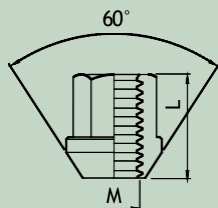

Štandardné skrutky

Dosadacia plocha:

Rádus

Kód	Hex	M	L	R	MOC
ZAB54/S	17	M14 x 1,5	28	13	1,20 €
SB56/S	17	M14 x 1,5	35	13	1,20 €
Z3B57/S	17	M14 x 1,5	40	13	1,30 €
B88/S	17	M14 x 1,5	50	13	1,30 €
Kód	Hex	M	L	R	MOC
MB44/S	17	M12 x 1,5	28	12	1,20 €
LB47/S	17	M12 x 1,5	40	12	1,30 €
SG2B48/S	17	M12 x 1,5	45	12	1,30 €
B49/S	17	M12 x 1,5	50	12	1,30 €

Štandardné skrutky - podložka

Dosadacia plocha:

Krčok - podložka 90°

Kód	Hex	M	Ø	L	A	MOC
VPE01	17	M12 x 1,25	17	36	63	5,30 €

ŠTANDARDNÉ MATICE

Štandardné matice - otvorené

Dosadacia plocha:
Kónus 60°

Kód	Hex	M	L	MOC
D37/S	19	M12X1,5	21	1,20 €
D57/S	19	M12X1,25	21	1,20 €