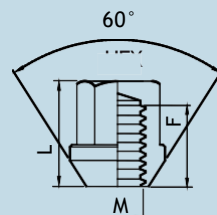

Kód	Hex	M	L	MOC
N1/D	17	M14 x 1,5	28	25,90 €
N2/D	17	M14 x 1,5	35	25,90 €
N3/D	17	M14 x 1,5	40	25,90 €

Bezpečnostné skrutky

Dosadacia plocha:
Rádus

Kód	Hex	M	L	R	MOC
B54/D	17	M14 x 1,5	28	13	19,99 €
B55/D	17	M14 x 1,5	30	13	19,99 €
B56/D	17	M14 x 1,5	35	13	19,99 €
B57/D	17	M14 x 1,5	40	13	19,99 €
B58/D	17	M14 x 1,5	45	13	19,99 €
B88/D	17	M14 x 1,5	50	13	19,99 €
B86/D	17	M14 x 1,5	55	13	19,99 €
B87/D	17	M14 x 1,5	60	13	19,99 €
Kód	Hex	M	L	R	MOC
B42/D	17	M14 x 1,5	23	12	19,99 €
B44/D	17	M14 x 1,5	28	12	19,99 €
B46/D	17	M14 x 1,5	35	12	19,99 €
B47/D	17	M14 x 1,5	40	12	19,99 €
B48/D	17	M14 x 1,5	45	12	19,99 €

Bezpečnostné skrutky - podložka

Dosadacia plocha:
Krčok - podložka 90°

Kód	Hex	M	Ø	L	A	MOC
BE8/D	17	M12X1,25	17	36	61	25,90 €

BEZPEČNOSTNÉ MATICE

Bezpečnostné matice - otvorené

Dosadacia plocha:
Kónus 60°

Kód	Hex	M	L	MOC
D37/D	19	M12 x 1,5	20	19,99 €
D27/D	21	M12 x 1,5	20	19,99 €
D57/D	19	M12 x 1,25	20	19,99 €
D17/D	21	M12 x 1,25	20	19,99 €
DS/D	22	M14 x 1,5	25	19,99 €

Bezpečnostné matice - zatvorené

Dosadacia plocha:
Kónus 60°

Kód	Hex	M	F	L	MOC
D2/D	19	M12 x 1,5	26	34	19,99 €
D4/D	21	M12 x 1,5	26	34	19,99 €
D12/D	19	M12 x 1,25	26	34	19,99 €
D14/D	21	M12 x 1,25	26	34	19,99 €
D60/D	19	1/2" UNF	24	34	19,99 €
D32/D	19	M14 x 1,5	26	34	19,99 €
D51/D	21	M14 x 1,5	26	34	19,99 €