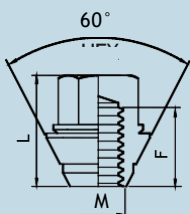

Bezpečnostné matice - s podložkou

Dosadacia plocha:
Kónus 60°