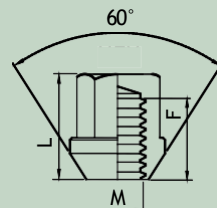

Štandardné skrutky

Dosadacia plocha:

Rádus

Kód	Hex	M	L	R	MOC
ZAB54/S	17	M14 x 1,5	28	13	1,20 €
SB56/S	17	M14 x 1,5	35	13	1,20 €
Z3B57/S	17	M14 x 1,5	40	13	1,30 €
B88/S	17	M14 x 1,5	50	13	1,30 €
Kód	Hex	M	L	R	MOC
MB44/S	17	M12 x 1,5	28	12	1,20 €
LB47/S	17	M12 x 1,5	40	12	1,30 €
SG2B48/S	17	M12 x 1,5	45	12	1,30 €
B49/S	17	M12 x 1,5	50	12	1,30 €

Štandardné skrutky - podložka

Dosadacia plocha:

Krčok - podložka 90°

Kód	Hex	M	Ø	L	A	MOC
VPE01	17	M12 x 1,25	17	36	63	5,30 €

ŠTANDARDNÉ MATICE

Štandardné matice - otvorené

Dosadacia plocha:
Kónus 60°

Kód	Hex	M	L	MOC
D37/S	19	M12X1,5	21	1,20 €
D57/S	19	M12X1,25	21	1,20 €

Štandardné matice - zatvorené

Dosadacia plocha:
Kónus 60°

Kód	Hex	M	F	L	MOC
HD2/S	19	M12X1,5	27	33	1,20 €
RD12/S	19	M12X1,25	27	33	1,20 €
AD/S	19	M14x1,5	27	33	1,20 €

Štandardné matice - TOYOTA

Dosadacia plocha:
Kónus 90° - podložka